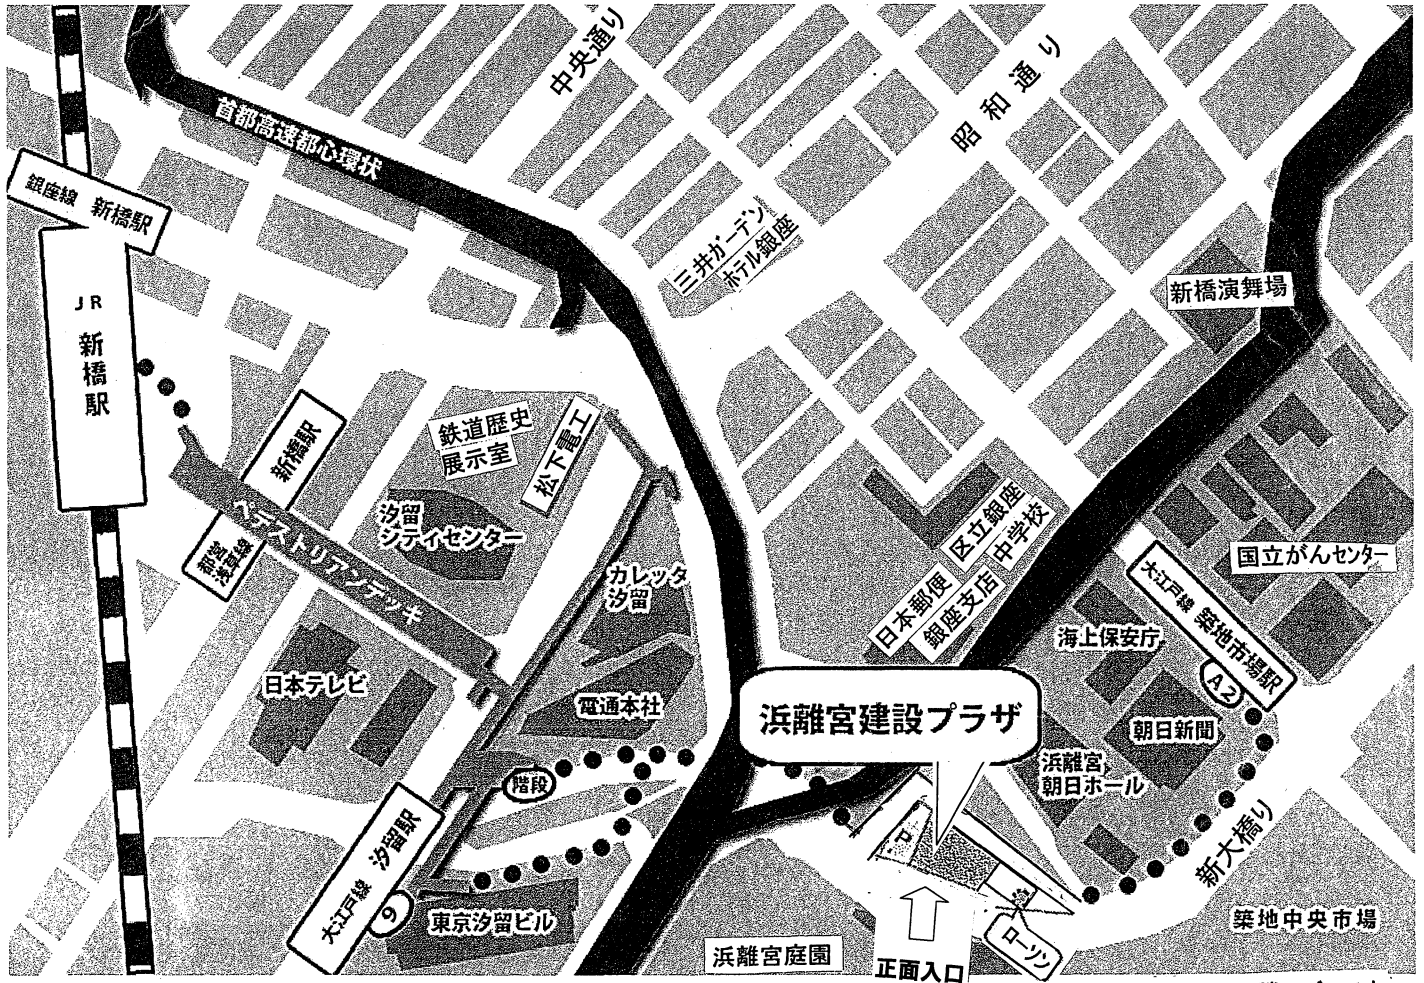

【会場付近図】

浜離宮建設プラザ

〒104-0045 東京都中央区築地 5-5-12

TEL: 03-3545-5156

※ローソンの隣のビルです

——JR・銀座線「新橋駅」からお越しの方へ——

汐留口から、地下道へ入りカレッタ汐留方面（電通ビル）へ進みます。
カレッタ汐留右脇の階段から地上に出ます。
高速道路高架下の信号を渡り、道なりに70m進むと左側にあります。

◆最寄り駅からの順路

【新橋駅】 JR・銀座線・都営浅草線

地上2階歩行者専用デッキでシオサイト方面、カレッタ汐留（電通ビル）経由
首都高速下横断歩道を渡り右折すぐ（徒歩約10分）

【汐留駅】 都営大江戸線

9番出口より（徒歩約5分）

【築地市場駅】 都営大江戸線

A2出口（朝日新聞社前）より新大橋通りを右折後道なり（徒歩約5分）