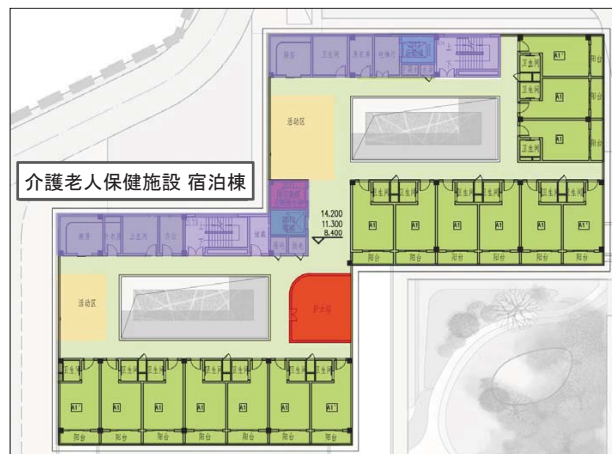

ディテール呵护
介護项目室内/リアアリー
ディテール設計

流线分析
金陵天泉湖翡翠谷社区
居家介護项目

ニーズ・区分
深圳幸福之家
保険会社投資高齢者マンション

感官・引导
湖南長株潭官民分、院
长营企业介、项目

HS
A

华森设计
HSEARCHITECTS

HS
A

→ 自立高齢者

→ 半自立高齢者

华森设计
HSEARCHITECTS

ディテール呵护
介護項目室内/リアアラー
ディテール設計

流线分析
金陵天景湖畔翠谷社区
居家介護項目

需求分类
深圳幸福之家
保險公司投資所老年公寓

感觉·誘導
湖南晨輝宜居老人ホーム
民間企業介護プロジェクト

HS
A

医療エリア配色イメージ図

华森设计 HSA
HSAARCHITECTS

HS
A

生活エリア配色イメージ図

华森设计 HSA
HSAARCHITECTS

HS
A

活動エリア配色イメージ図

华森设计 HSA
HSAARCHITECTS

HS
A