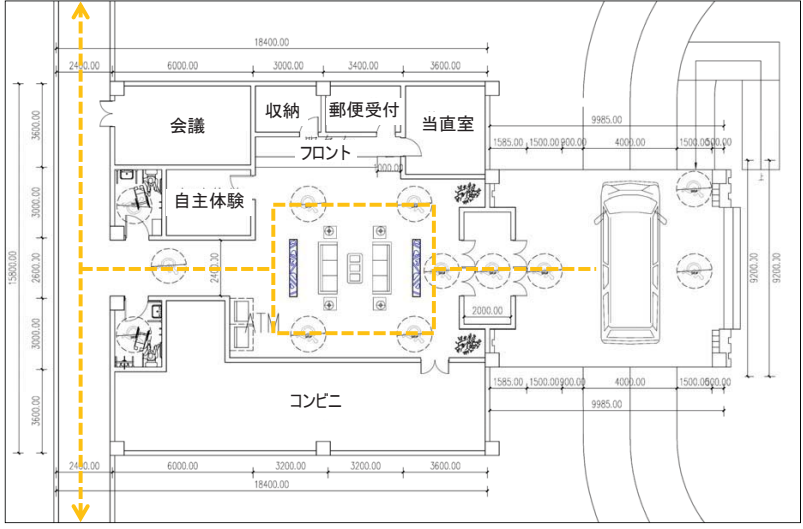

HS
A

华森设计
HSEARCHITECTS

HS
A

全体图

各街区集会所

連絡通路系統

华森设计
HSEARCHITECTS

集会所の差別化
ひさし10 m
車椅子巡回スペース
バリアフリートイレ
各建物への連絡通路

ディテール呵护
介護项目室内/リアアリー
ディテール設計

流线分析
金陵天泉湖翡翠谷社区
居家介護项目

ニーズ・区分
深圳幸福之家
保険会社投資高齢者マンション

感官・引导
湖南長株潭官民分、院
长营企业介、项目

HS
A

华森设计
HSEARCHITECTS

HS
A

→ 自立高齢者