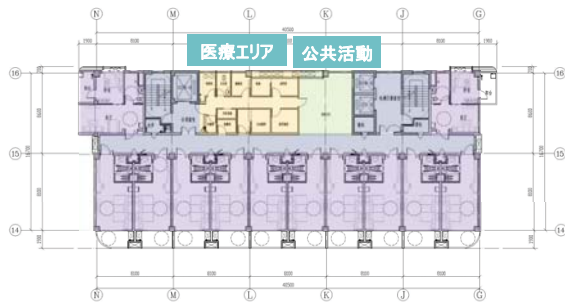

HS
A

华森设计
HSEARCHITECTS

HS
A

全体图

各街区集会所

連絡通路系統

华森设计
HSEARCHITECTS

集会所の差別化
ひさし10 m
車椅子巡回スペース
バリアフリートイレ
各建物への連絡通路

ディテール呵护
介護项目室内/リアアリー
ディテール設計

流线分析
金陵天泉湖翡翠谷社区
居家介護项目

ニーズ・区分
深圳幸福之家
保険会社投資高齢者マンション

感官・引导
湖南長株潭官民分、院
长营企业介、项目

HS
A

华森设计
HSEARCHITECTS

HS
A

→ 自立高齢者

→ 半自立高齢者

华森设计
HSEARCHITECTS

ディテール呵护
介護項目室内/リアアラー
ディテール設計

流线分析
金陵天景湖畔翠谷社区
居家介護項目

需求分类
深圳幸福之家
保險公司投資所老年公寓

感觉·誘導
湖南晨輝宜居老人ホーム
民間企業介護プロジェクト

HS
A

医療エリア配色イメージ図