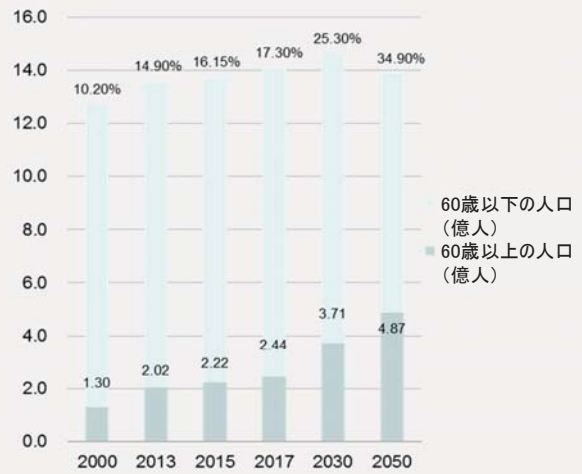

共感

共感 (Empathy) すなわち感情移入とは、他人の情緒や感情を思いやり、わがこととして気づき、把握し理解することをいう。

共感からの高齢者建築設計

高齢者の身になってそのニーズを考え、建物を高齢者の生理的・心理的特徴によりマッチさせ、高齢者の生活の質を確保する。

高齢化社会

60歳以上が総人口の 10% に到達

65歳が総人口の 7% に到達

中国の高齢者人口と割合

中国では、高齢者の基準は満 60歳以上

2000年、高齢者人口 10.20% で高齢化社会に突入

2017年、高齢者人口 17.30%

2050年、推定 4億8700万人 総人口の 34.90%

中国の60歳以上の人口と割合

中国の現段階における介護モデル

	在宅介護				地域介護		施設介護			
	家庭内介護	高齢者団地	高齢者別荘	高齢者リゾートホテル	デイサービス	高齢者活動センター	高齢者マンション	老人ホーム	リハビリ病院	ホスピス
自立	▲	▲	▲	▲	▲	▲	▲			
半自立					▲	▲	▲	▲	▲	
自立不可能								▲	▲	▲