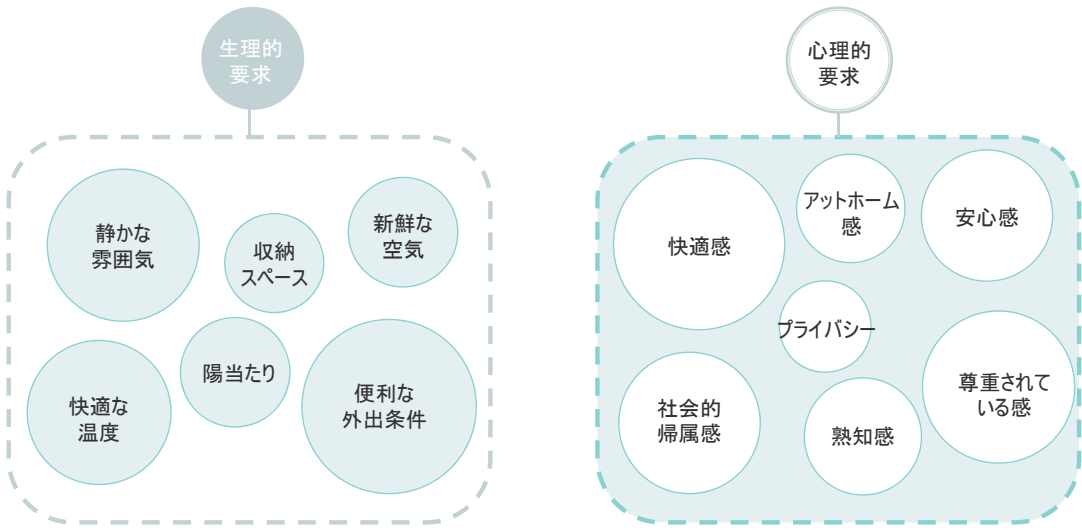

共感

共感 (Empathy) すなわち感情移入とは、他人の情緒や感情を思いやり、わがこととして気づき、把握し理解することをいう。

共感からの高齢者建築設計

高齢者の身になってそのニーズを考え、建物を高齢者の生理的・心理的特徴によりマッチさせ、高齢者の生活の質を確保する。

高齢化社会

60歳以上が総人口の 10% に到達

65歳が総人口の 7% に到達

中国の高齢者人口と割合

中国では、高齢者の基準は満 60歳以上

2000年、高齢者人口 10.20% で高齢化社会に突入

2017年、高齢者人口 17.30%

2050年、推定 4億8700万人 総人口の 34.90%

中国の60歳以上の人口と割合

中国の現段階における介護モデル

	在宅介護				地域介護		施設介護			
	家庭内介護	高齢者団地	高齢者別荘	高齢者リゾートホテル	デイサービス	高齢者活動センター	高齢者マンション	老人ホーム	リハビリ病院	ホスピス
自立	▲	▲	▲	▲	▲	▲	▲			
半自立					▲	▲	▲	▲	▲	
自立不可能								▲	▲	▲

方法

ディテール・介護

介護プロジェクト室内バリアフリー
ディテール設計

動線・分析

金陵天泉湖翡翠谷社区
在宅介護プロジェクト

ニーズ・区分

深圳幸福之家
保険会社投資高齢者マンション

感覚・誘導