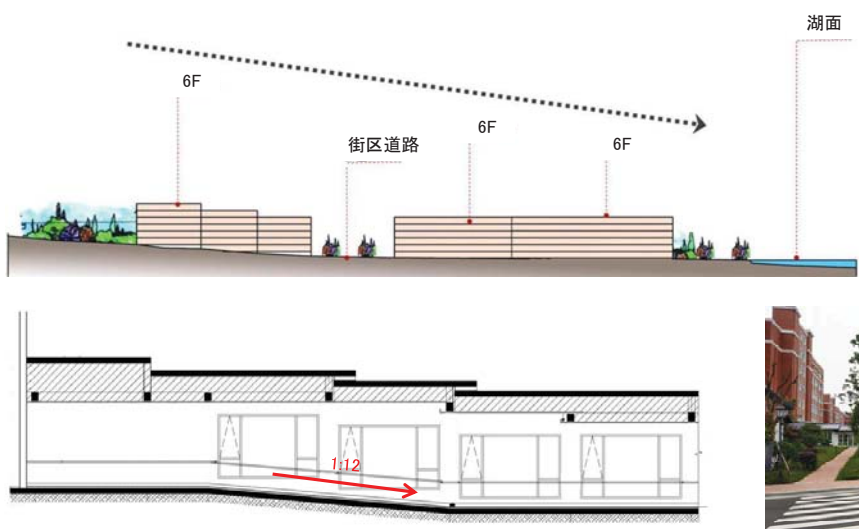

HS
A

华森设计
HSEARCHITECTS

HS
A

全体图

各街区集会所

連絡通路系統

华森设计
HSEARCHITECTS

集会所の差別化
ひさし10 m
車椅子巡回スペース
バリアフリートイレ
各建物への連絡通路