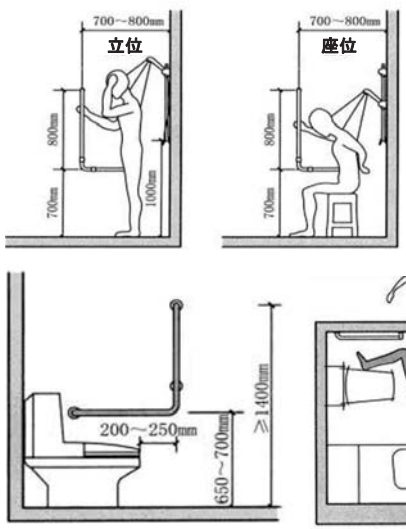

HS
A2H

华森设计
HSEARCHITECTS

HS
A2H