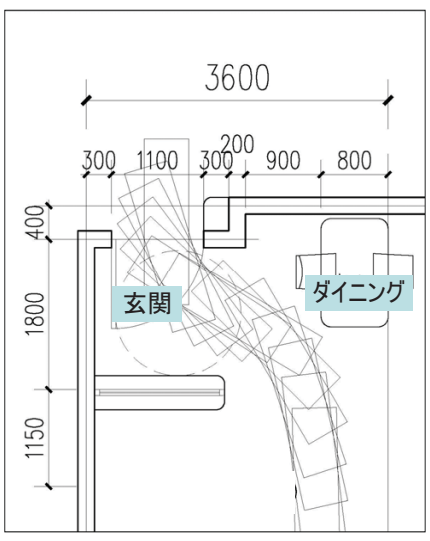

华森设计
HSEARCHITECTS