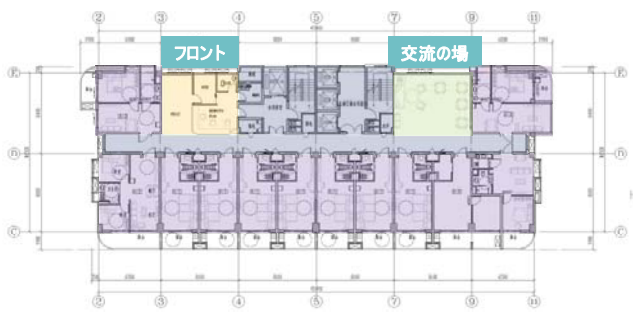

HS
A

华森设计
HSEARCHITECTS

HS
A

全体图

各街区集会所

連絡通路系統

华森设计
HSEARCHITECTS

集会所の差別化
ひさし10 m
車椅子巡回スペース
バリアフリートイレ
各建物への連絡通路

ディテール呵护
介護项目室内/リアアリー
ディテール設計

流线分析
金陵天泉湖翡翠谷社区
居家介護项目

ニーズ・区分
深圳幸福之家
保険会社投資高齢者マンション

感官・引导
湖南長株潭官民分、院
长营企业介、项目

HS
A

华森设计
HSEARCHITECTS

HS
A

→ 自立高齢者

→ 半自立高齢者

华森设计
HSEARCHITECTS

ディテール呵护
介護項目室内/リアアラー
ディテール設計

流线分析
金陵天景湖畔翠谷社区
居家介護項目

需求分类
深圳幸福之家
保險公司投資所老年公寓

感觉·誘導
湖南晨輝宜居老人ホーム
民間企業介護プロジェクト

HS
A

医療エリア配色イメージ図