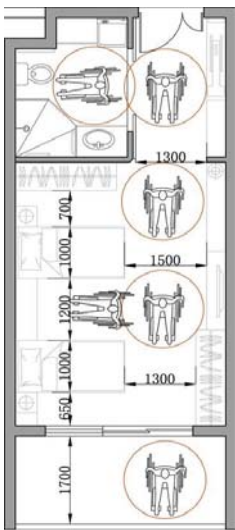

华森设计
HSEARCHITECTS