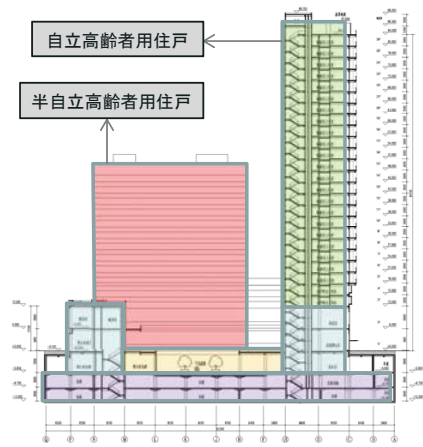

HS
A

华森设计
HSEARCHITECTS

HS
A

全体图

各街区集会所

連絡通路系統

华森设计
HSEARCHITECTS

集会所の差別化
ひさし10 m
車椅子巡回スペース
バリアフリートイレ
各建物への連絡通路

ディテール呵护
介護项目室内/リアアリー
ディテール設計

流线分析
金陵天泉湖翡翠谷社区
居家介護项目

ニーズ・区分
深圳幸福之家
保険会社投資高齢者マンション

感官・引导
湖南長株潭官民分、院
长营企业介、项目

HS
A

华森设计
HSEARCHITECTS

HS
A

→ 自立高齢者

→ 半自立高齢者

华森设计
HSEARCHITECTS

ディテール呵护
介護項目室内/リアアラー
ディテール設計

流线分析
金陵天景湖畔翠谷社区
居家介護項目

需求分类
深圳幸福之家
保險公司投資所老年公寓

感觉·誘導
湖南晨輝宜居老人ホーム
民間企業介護プロジェクト

HS
A

医療エリア配色イメージ図